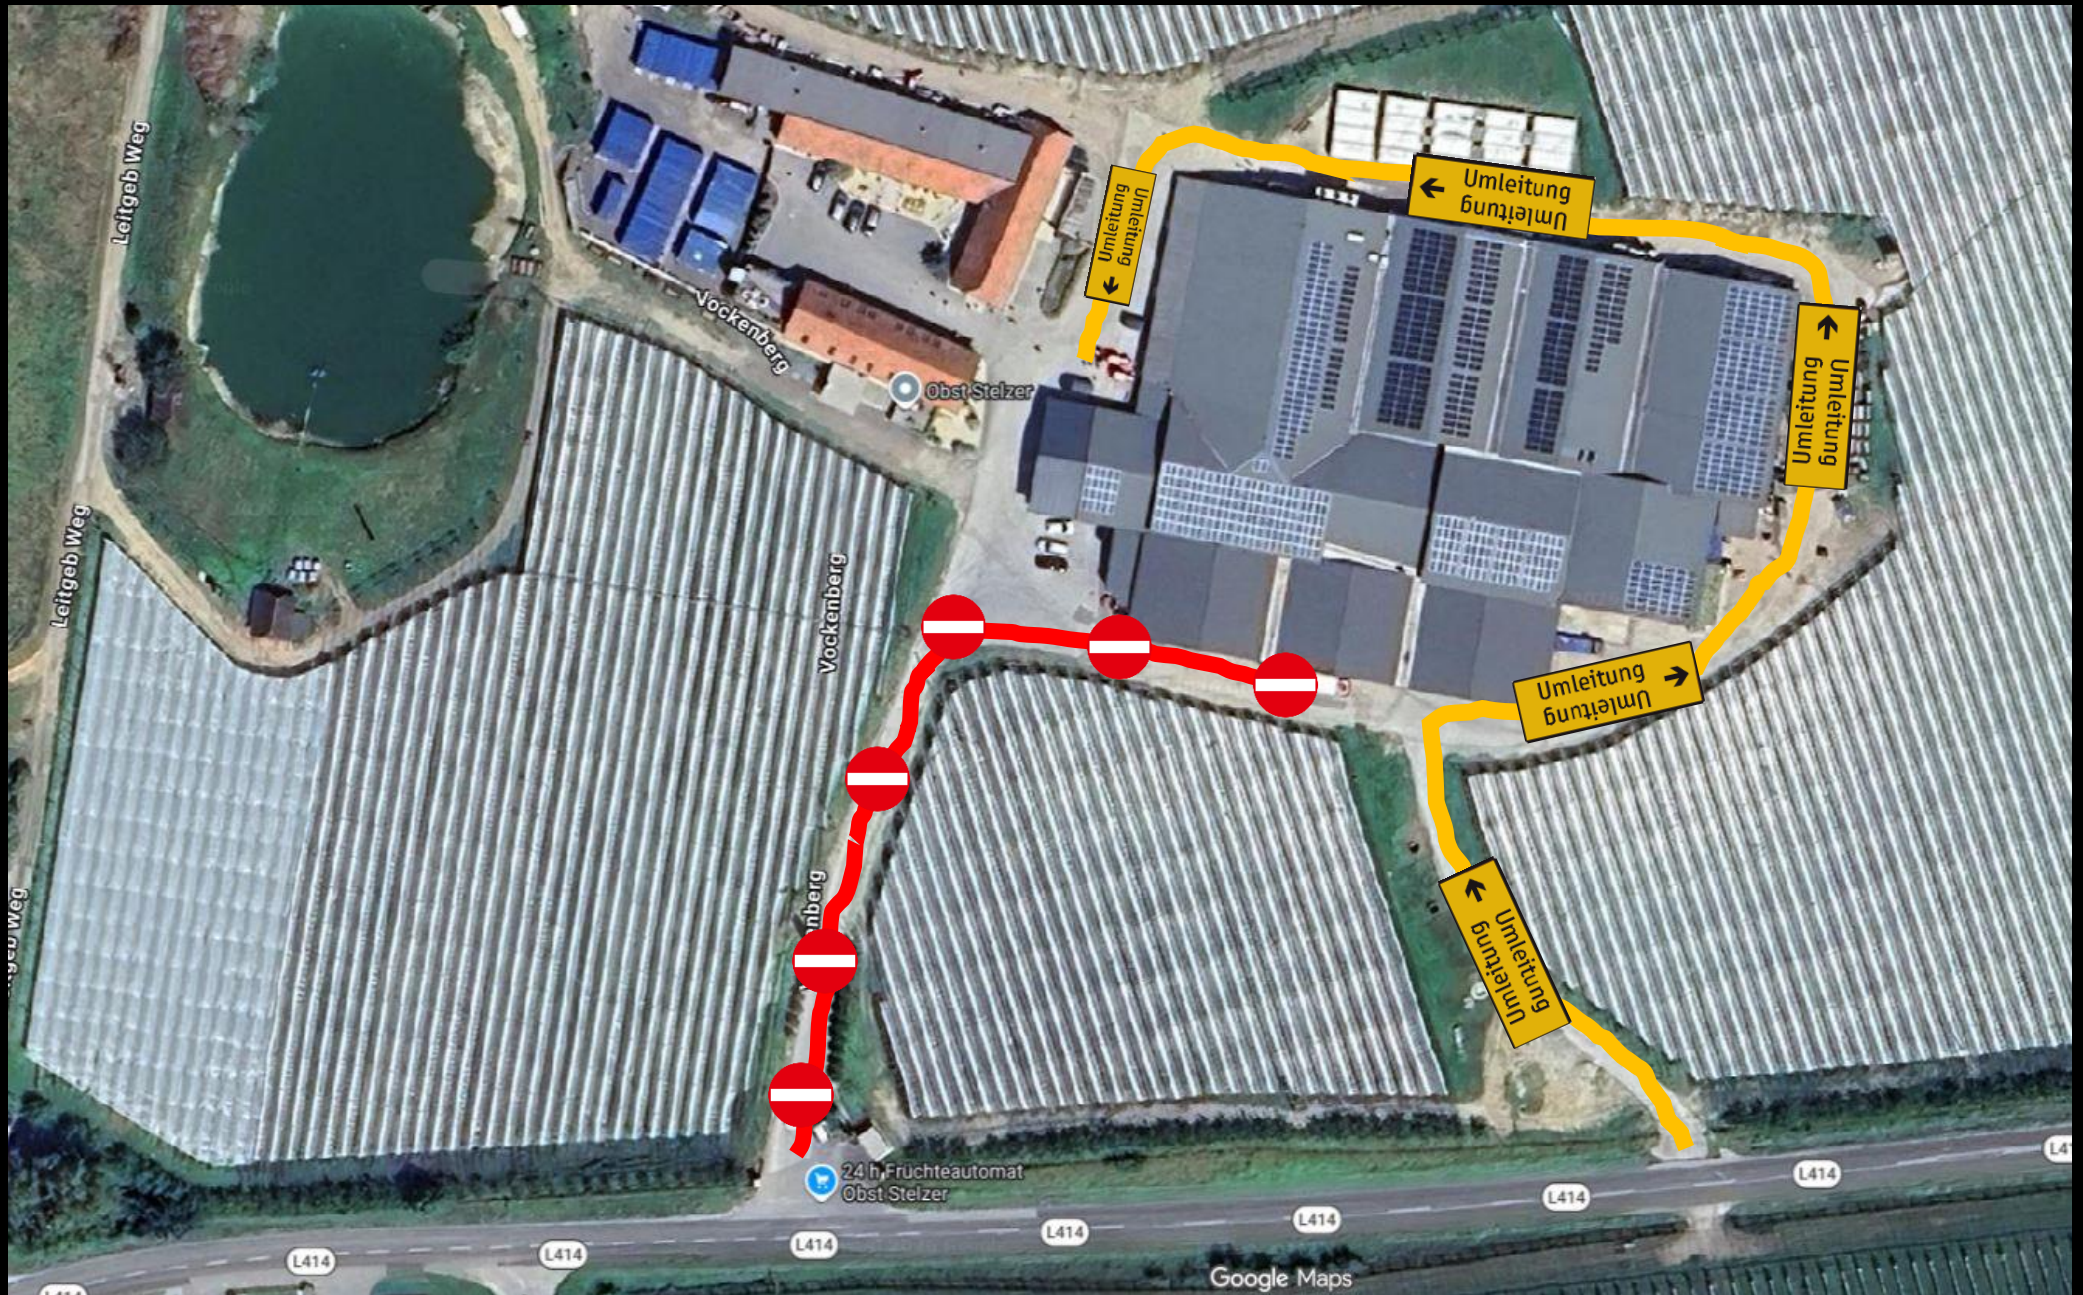

Straßensperre 13. April bis 26. April 2026

Liebe Gäste,

Unsere Hauptauffahrt ist von **13.04. – 26.04. gesperrt.**

Unsere **Kantine** hat trotz der Sperre wie gewohnt **geöffnet.**

Sie erreichen die Kantine über alternative Wege – bitte folgen Sie den
Hinweisschildern vor Ort.